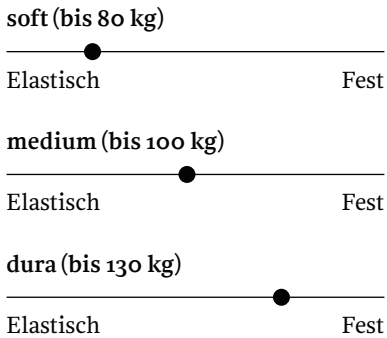

ClimaLuxe

Kern mit Triple-Body-Support(TBS)-Federelementen über alle Körperzonen. Das dreidimensionale Belüftungssystem im Zusammenspiel mit dem strapazierfähigen BluePore-Komfortschaum sorgt für Ihr perfektes Bettklima und eine ausgewogene Lagerung des Körpers.

Festigkeit

Bei den Angaben zum Körpergewicht handelt es sich um eine Orientierungshilfe; sie ersetzen nicht das Probeliegen, da der Härtegrad subjektiv unterschiedlich wahrgenommen wird.

Details

Matratzenhöhe

- Kernhöhe: 20 cm
- Gesamthöhe: 24 cm

Auflage/Hülle

- 590 g/m² Wollvlies mit swisswool
- 2 Reissverschlüsse
- ClimaFlow mit Sensity™
- Hülle abnehmbar und waschbar bis 60 °C

Spezifikationen

- Matratze wendbar in alle Richtungen

Preise & Grössen

Länge/Breite in cm, Preise in CHF

Artikel-Nr. soft: H1240
 Artikel-Nr. medium: H1241
 Artikel-Nr. dura: H1242

	80	90	95	100	120	140	160	180	200
190/200	1999.-	1999.-	2199.-	2399.-	2999.-	3499.-	3999.-	4499.-	4999.-
210	2249.-	2249.-	2399.-	2599.-	3299.-	3999.-	4499.-	4999.-	5399.-
220	2449.-	2449.-	2649.-	2849.-	3649.-	4399.-	4949.-	5499.-	5949.-