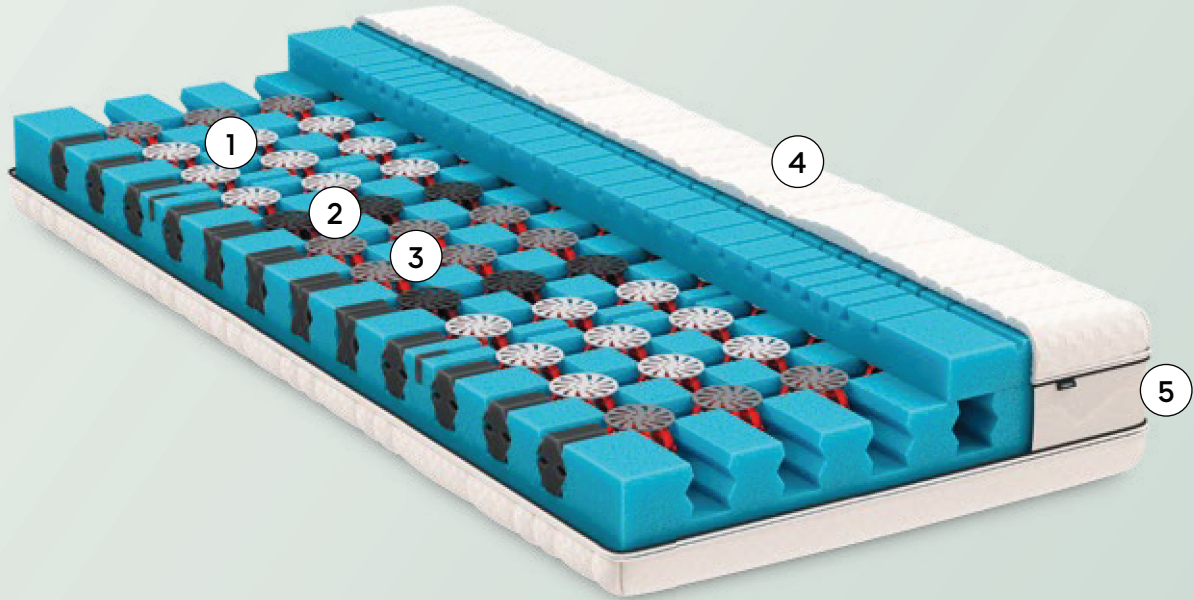

ClimaLuxe

Kern mit Triple-Body-Support(TBS)-Federelementen über alle Körperzonen. Das dreidimensionale Belüftungssystem im Zusammenspiel mit dem strapazierfähigen BluePore-Komfortschaum sorgt für Ihr perfektes Bettklima und eine ausgewogene Lagerung des Körpers.

Festigkeit

Bei den Angaben zum Körpergewicht handelt es sich um eine Orientierungshilfe; sie ersetzen nicht das Probeliegen, da der Härtegrad subjektiv unterschiedlich wahrgenommen wird.

Details

Matratzenhöhe

- Kernhöhe: 20 cm
- Gesamthöhe: 24 cm

Auflage/Hülle

- 590 g/m² Wollvlies mit swisswool
- 2 Reissverschlüsse
- ClimaFlow mit Sensity™
- Hülle abnehmbar und waschbar bis 60 °C

Spezifikationen

- Matratze wendbar in alle Richtungen

Aufbau/Technologien

- ① Metallfreie TBS-Federelemente in der Schulterzone
- ② Ausgeprägte Lendenstütze aus TBS-Federelementen mit SiS-Technologie
- ③ TBS-Federelemente für Beckenentlastung
- ④ Luftdurchlässiger ClimaFlow-Stoff
- ⑤ Seitenkante mit luftdurchlässigem Netzgewebe