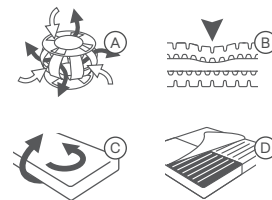

1. A TBS-Federelement für maximale Luftzirkulation
2. B Höchste Körperanpassung
3. C Matratze wenden: in alle Richtungen
4. D Zwei verschiedene Festigkeiten derselben Matratze in einer Hülle

EvoPoreHRC
COMFORT & STABILITY