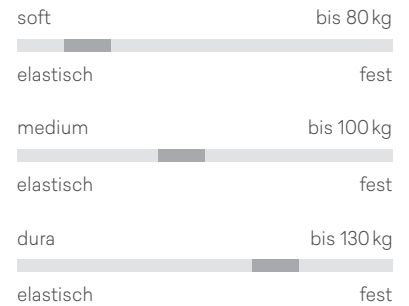

Finesse

Für Ihr perfektes Bettklima.

- Der spezielle Kern mit Triple Body Support Federelementen und das dreidimensionale Belüftungssystem sorgen für Ihr perfektes Bettklima.
- Tiefe Längs- und Querschnitte verleihen der Matratzenoberfläche eine perfekte Punktelastizität.
- Dank ermüdungsfreien Federelementen erhalten Sie eine ideale Körperzonenunterstützung.
- Die neu entwickelte Schulterkomfortzone mit anschmiegsamem und atmungsaktivem Gel-Schaum entlastet Ihre Schulter optimal.
- Das perfekte Zusammenspiel zwischen Stütz- und Entlastungszonen macht Ihren Schlaf ganz besonders erholsam.

Festigkeit

Welcher Härtegrad passt zu Ihnen?

Preise & Grössen

Länge / Breite in cm, Preise in CHF

Finesse

soft: Art.-Nr. H1199 / medium: Art.-Nr. H1200 / dura: Art.-Nr. H1201

	80	90	95	100	120	140	160*	180*	200*
190/200	2499.-	2499.-	2749.-	2999.-	3749.-	4349.-	4999.-	5649.-	6249.-
210	2799.-	2799.-	2999.-	3249.-	4149.-	4999.-	5649.-	6249.-	6749.-
220	3079.-	3079.-	3299.-	3574.-	4564.-	5499.-	6214.-	6874.-	7424.-