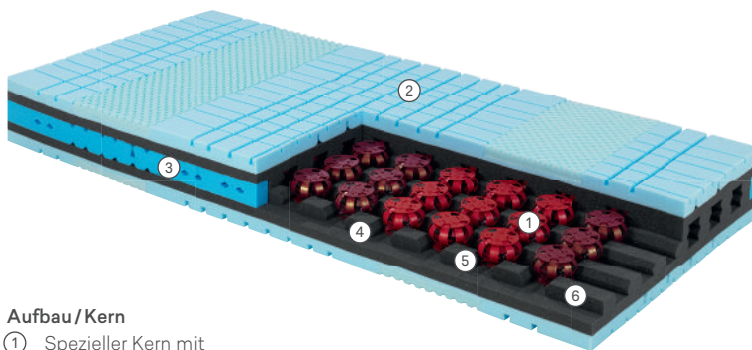

Finesse

Für Ihr perfektes Bettklima.

- Der spezielle Kern mit Triple Body Support Federelementen und das dreidimensionale Belüftungssystem sorgen für Ihr perfektes Bettklima.
- Tiefe Längs- und Querschnitte verleihen der Matratzenoberfläche eine perfekte Punktelastizität.
- Dank ermüdungsfreien Federelementen erhalten Sie eine ideale Körperzonenunterstützung.
- Die neu entwickelte Schulterkomfortzone mit anschmiegsamem und atmungsaktivem Gel-Schaum entlastet Ihre Schulter optimal.
- Das perfekte Zusammenspiel zwischen Stütz- und Entlastungszonen macht Ihren Schlaf ganz besonders erholsam.

Aufbau / Kern

- ① Spezieller Kern mit TBS-Federelementen
- ② Deckplatte mit Rundwürfel-Schnitttechnik aus EvoPoreHRC-Schaumstoff
- ③ Kantenunterstützung mit Luftkanälen aus EvoPoreHRC-Schaumstoff
- ④ Mittelzonenverstärkung
- ⑤ Schulterkomfortzone
- ⑥ Kopfzone / Fusszone

Matratzenhöhe

- Kernhöhe 20 cm
- Totalhöhe 26 cm

Auflage / Hüllensystem «BICO R2»

- Hightech-Auflage 600 g/m² aus Schweizer Schafschurwolle und Hightech-Fasern. Bezug aus Tencel® / Polyesterfaser und Sensity™-Ausrüstung für besten Schutz vor Milben, waschbar bei 60 °C
- Zwei rundum verlaufende Reissverschlüsse für einfaches Abnehmen des Liegebezugs und Unterseite sowie 3D-Klimagewebe für idealen Klimaaustausch

Empfehlung

- Kombinierbar mit VitaLuxe®, AirPulse® und ErgoLuxe®

- *2 verschiedene Festigkeiten in der gleichen Hülle möglich, Aufpreis von CHF 200.-
- Bezug Doppel-Jersey Prestige Art.-Nr. 6585
- Spezialmasse auf Anfrage, Lieferfrist 4 Wochen
- Breite 200 cm: Lieferfrist 4 Wochen