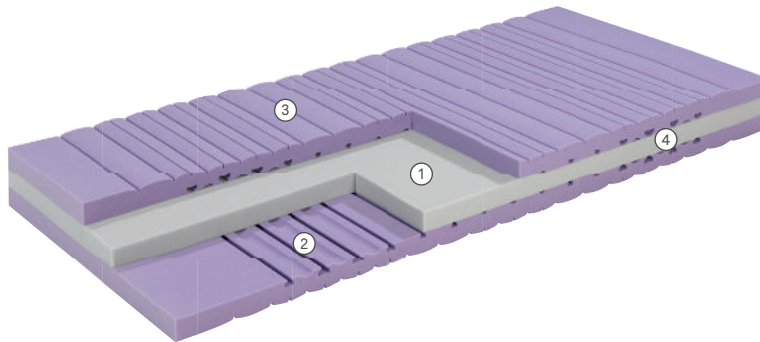

Isabelle® Moon

Für alle Ihre Bedürfnisse.

- Vom Kassensturz mit «sehr gut» ausgezeichnet.
- Mit dem strapazierfähigen Mehrschichtenkern mit Spezialschaum erhalten Sie dauerhaften Schlafkomfort.
- Die Querbelüftung des Kerns sorgt für ein angenehmes Bettklima.

Festigkeit

Welcher Härtegrad passt zu Ihnen?

Preise & Grössen

Länge / Breite in cm, Preise in CHF

Isabelle® Moon

soft: Art.-Nr. H1167 / medium: Art.-Nr. H1168

	80	90	95	100	120	140	160	180	200
190/200	999.-	999.-	1099.-	1199.-	1499.-	1749.-	1999.-	2249.-	2499.-
210	1149.-	1149.-	1199.-	1299.-	1649.-	1999.-	2249.-	2499.-	2699.-
220	1264.-	1264.-	1319.-	1429.-	1814.-	2199.-	2474.-	2749.-	2969.-

Aufbau / Kern

- ① Profilierter Mittelkern aus EvoPoreHRC-Schaumstoff
- ② Querbelüftete Deckplatten aus EvoPoreHRC-Spezial-Schaumstoff
- ③ Lordosenstütze
- ④ Schulterkomfortzone

Matratzenhöhe

- Kernhöhe 16 cm
- Totalhöhe 19 cm

Auflage / Hüllensystem «BICO R1»

- Hightech-Auflage 400 g / m² aus Schweizer Schafschurwolle und Hightech-Fasern. Bezug aus Tencel® / Polyesterfaser und Sensity™-Ausrüstung für besten Schutz vor Milben, waschbar bei 60 °C
- Ein rundum verlaufender Reissverschluss für einfaches Abnehmen der Liegebezüge