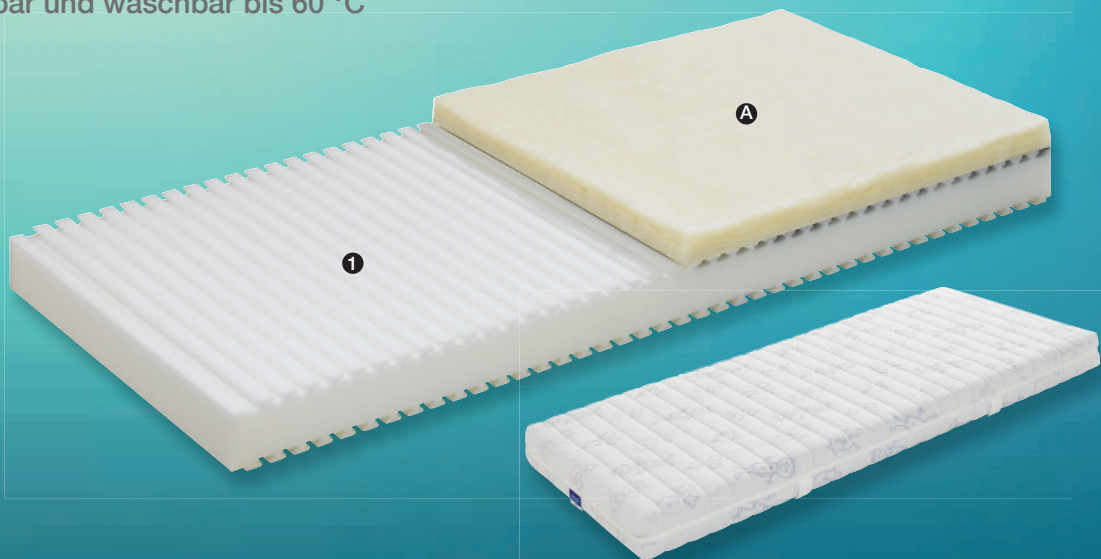

Kids Star

Sternenhafter Schlaf für Kinder

Die preiswerte Matratze für Kinder

- die Stützkraft ist auf die Bedürfnisse der Kleinen angepasst
- die Hülle ist abnehmbar und waschbar bis 60 °C

**NEW
DESIGN**

Aufbau/Kern

- ❶ Elastischer Monokern aus Polyetherschaum mit Oberflächenprofilierung

Matratzenhöhe

- Kernhöhe 12 cm
- Totalhöhe 15 cm

Festigkeit

Körpergewicht bis 60 kg

fest elastisch

Preise

Art.-Nr. H1086 Kids Star

cm	90
190/200	390.–

Hinweise

- Bezug Doppel-Jersey Kids Star Art.-Nr. 6582
- Keine Spezialmasse erhältlich

Auflage/Hüllensystem «BICO R1»

- Ⓐ Synthetische Auflage, Polyester 300 g/m²
- Hüllensystem «BICO R1», 4-seitig teilbar, abnehmbar und waschbar bis 60 °C

Matratze wenden:
in alle Richtungen

Waschbar bis

Hüllensystem
«BICO R1»

Doppel-Jersey
mit synthetischer Auflage