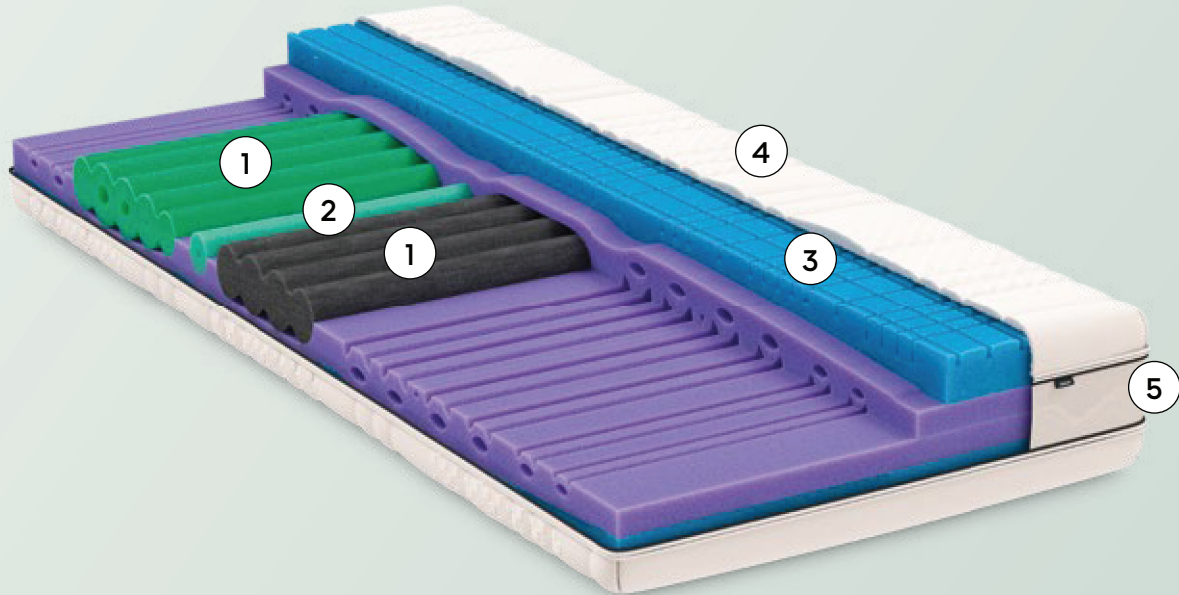

VitaPro

Körperzonenmatratze mit optimierter Entlastung der Schulter- und Beckenzone. Besseres Einsinken in den Entlastungszonen sorgt für einen angenehmen Liegekomfort. Härtegrad soft ist besonders geeignet für sehr leichte Personen.

Festigkeit

soft (bis 80 kg)

medium (bis 100 kg)

dura (bis 130 kg)

Bei den Angaben zum Körpergewicht handelt es sich um eine Orientierungshilfe; sie ersetzen nicht das Probeliegen, da der Härtegrad subjektiv unterschiedlich wahrgenommen wird.

Details

Matratzenhöhe

- Kernhöhe: 20 cm
- Gesamthöhe: 24 cm

Auflage/Hülle

- 590 g/m² Wollvlies mit swisswool
- 2 Reissverschlüsse
- VitaZone-Stoff mit Elasthan und Sensity™
- Hülle abnehmbar und waschbar bis 60 °C

Spezifikationen

- Matratze wendbar (nicht drehbar)

Aufbau/Technologien

- ① Einleger für Schulter- und Beckenentlastung
- ② Einleger für Lordosenstütze
- ③ Komfortschicht mit Würfelschnitttechnik
- ④ VitaZone-Stoff mit Elasthan
- ⑤ Seitenkante mit luftdurchlässigem Netzgewebe