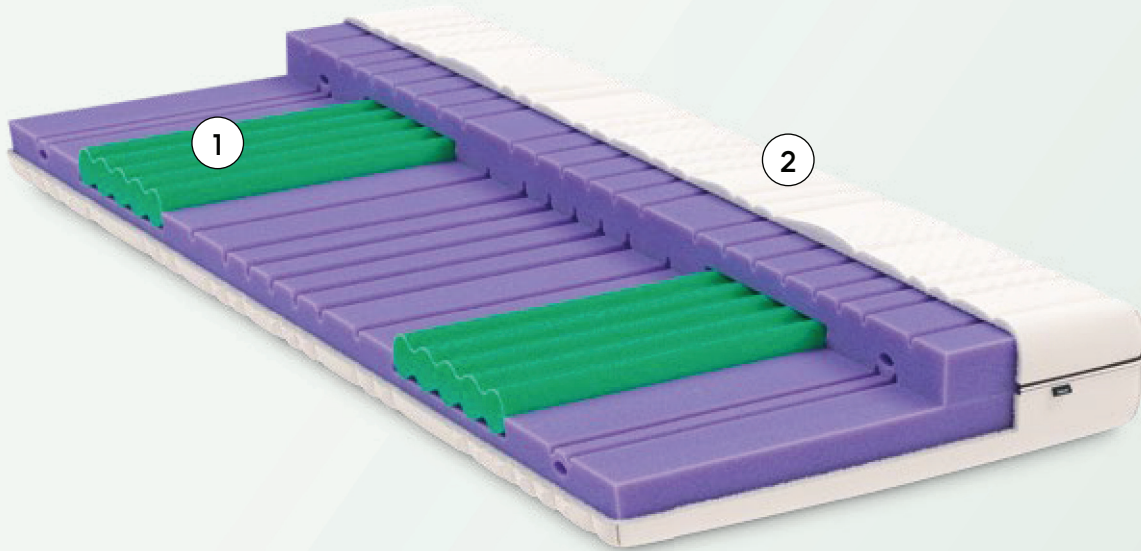

# VitaSense

Gute Entlastung der Schulterzone dank ergonomischem Einsinken.  
 Optimale Unterstützung der Kernfunktionen durch zonierte Matratzenhülle mit Elastan.

## Festigkeit

medium (bis 80 kg)

Elastisch —●— Fest

dura (bis 110 kg)

Elastisch —●— Fest

Bei den Angaben zum Körpergewicht handelt es sich um eine Orientierungshilfe; sie ersetzen nicht das Probeliegen, da der Härtegrad subjektiv unterschiedlich wahrgenommen wird.

### Matratzenhöhe

- Kernhöhe: 14 cm
- Gesamthöhe: 17 cm

### Auflage/Hülle

- 390 g/m<sup>2</sup> Wollvlies mit swisswool
- 1 Mittelreissverschluss
- VitaZone-Stoff mit Elasthan und Sensity™
- Hülle abnehmbar und waschbar bis 60 °C