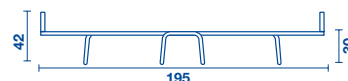

Rahmenkonstruktion

Bett offen: 80×195 cm, zusammengeklappt: 81×36×110 cm.

Liegefläche

Mit integrierten Buche-Schichtholz-Federleisten, natur. Ohne Kopfhochlagerung.

Matratze Ressorta

Federkern-Matratze (80×185 cm) 10 cm hoch, mit reinem Baumwoll-Damast-Bezug.