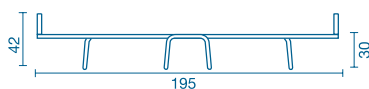

Funktionalität

Manuell zusammenklappbar, nicht verstellbar.

Abmessung

Grösse zusammengeklappt
81 x 36 x 110 cm

Rahmen

Stahlrohrrahmen (mit 4 Möbellenkrollen), quarzgrau RAL 7039

Matratze

Federkernmatratze (80 x 185 cm) 10 cm hoch, mit Baumwoll-Damast-Bezug